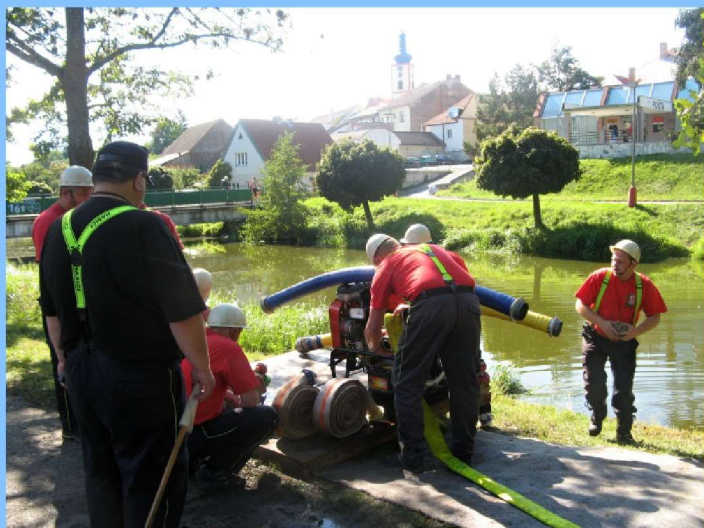

Sbor dobrovolných hasičů Veselí nad Lužnicí

Listopad 2016