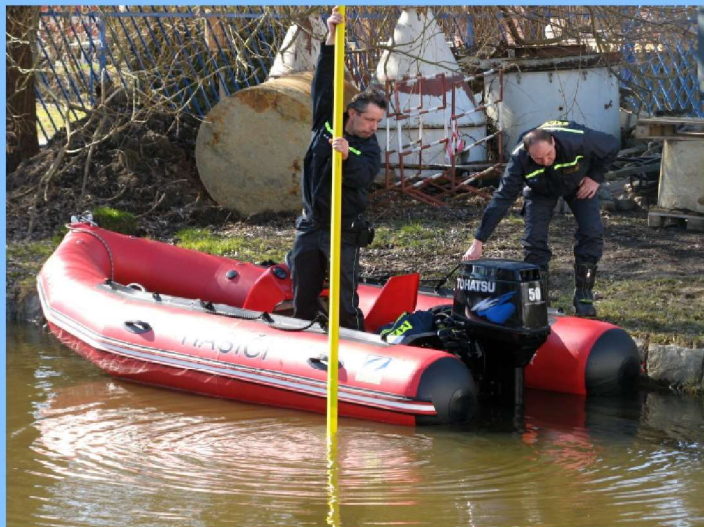

Sbor dobrovolných hasičů Veselí nad Lužnicí